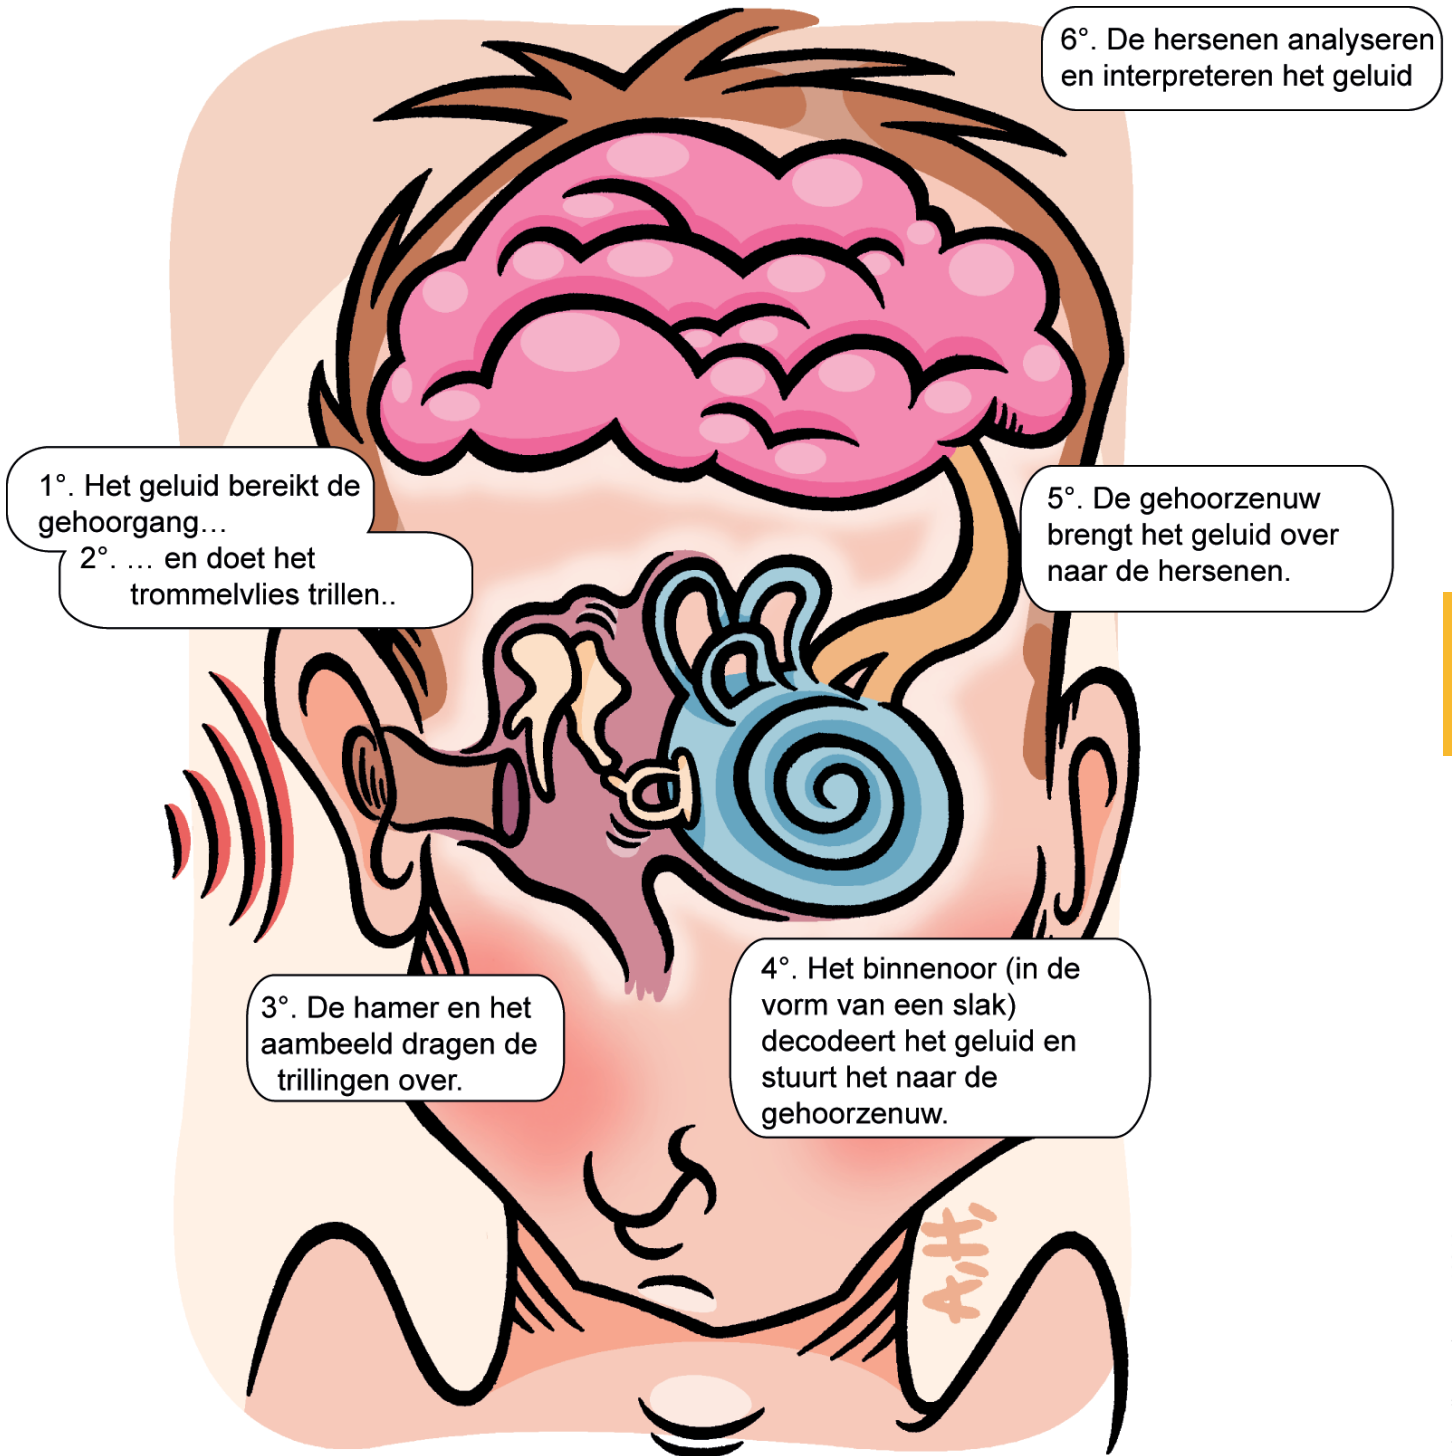

Lawaai is schadelijk vanaf 80 dB(A)

Het traject van het geluid

1/4

Lawaai begrijpen - doc. nr. 10910