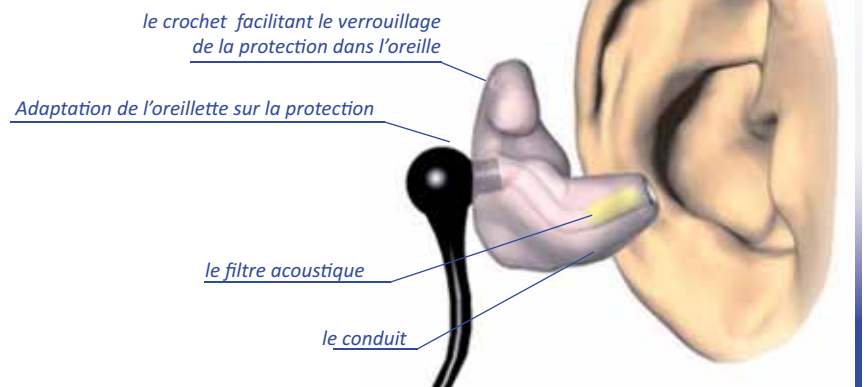

Descriptif

Vos garanties

- **Garantie** du système : **1 an** (voir les conseils pour la maintenance).
- Votre service après-vente sur **www.cotral.com** rubrique « **espace client** » ou par téléphone au **+33 (0)2 31 69 05 13**.
- Vos protections sont **certifiées** selon la norme EN 352-2 : 2003

Vous êtes musicien, mélomane...

COTRAL Music répond à toutes vos attentes :

- suppression des enceintes de retour de scène
- communication possible avec la régie (table de mixage)
- vous êtes protégé des pertes auditives dues aux fortes intensités sonores
- restitution parfaite des sons
- facilité d'utilisation.