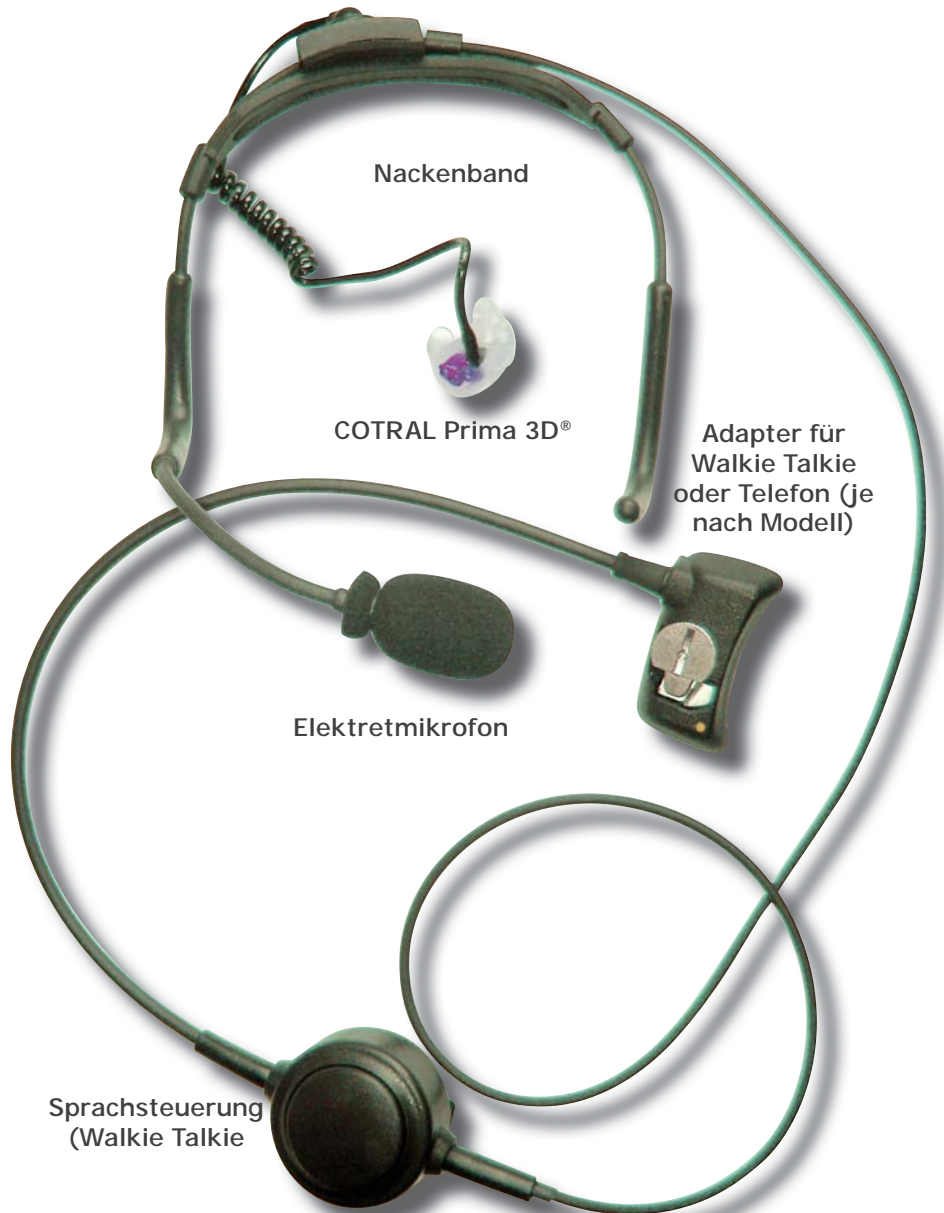

unverbindliches Foto

Dämmungskurve Gehörschützer COTRAL Prima 3D®

	Fréquence (Hz)	63	125	250	500	1000	2000	4000	8000		
AT17	Affaiblissement	13.1	14.3	15.9	16.6	22.5	31.1	33.4	32.9	H25	SNR 21
	Ecart type (dB)	4.7	3.4	3.5	4.7	2.8	4.7	3.8	6.3	M17	
	APV	8.4	10.9	12.4	11.9	19.7	26.4	29.6	26.6	L14	

Labor COTRAL
Lebacher Straße 4 D-66113 SAARBRÜCKEN
☎ +49 (0)6 81 9963 637
☎ +49 (0)6 81 9963 621
www.cotral.de

Labor COTRAL
Bahnhofstrasse 52 CH-8001 ZÜRICH
☎ +41 (0)44 214 67 24
☎ +41 (0)44 214 65 19
www.cotral.ch

Laboratoire COTRAL
BP100 14110 CONDE SUR NOIREAU
☎ +33 (0) 2 31 69 36 36
☎ +33 (0) 2 31 69 36 35
www.cotral.com

Laboratorium COTRAL
8 Avenue des Arts B-1210 BRUXELLES
☎ +32 (0)2 545 11 52
☎ +32 (0)2 545 11 46
www.cotral.be

Laboratoire COTRAL
ZA Charles Tellier
F.14110 CONDE SUR NOIREAU